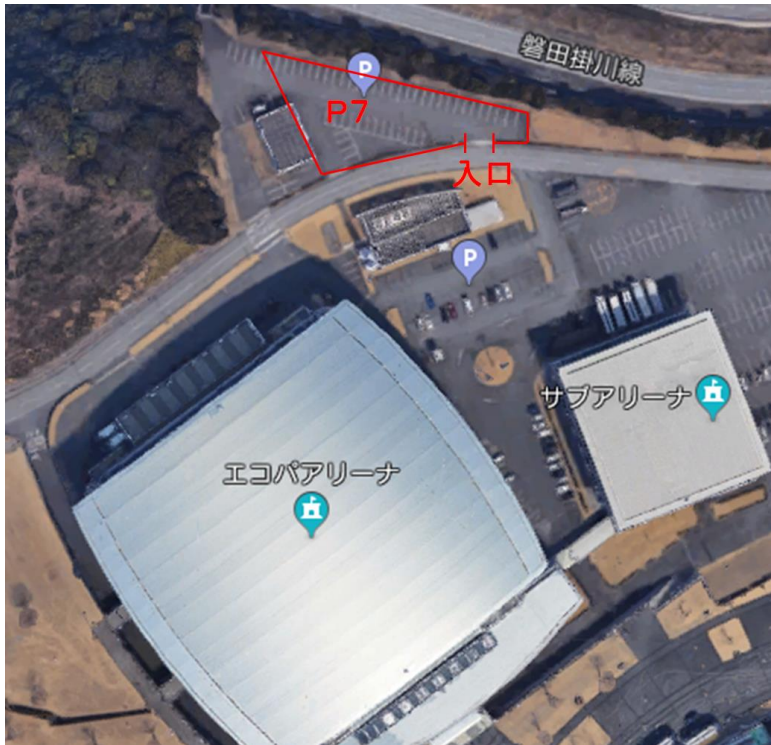

## 駐車場案内

- ・利用可能駐車場は

P 7 (台数制限あり)

P 4 (台数制限なし)

- ・ P 7 駐車場は、各チーム 10 台 (厳守)

11 台目からの車は、P 4 駐車場へ駐車下さい

- ・ 8:30～ サブアリーナ入館可能となりますので、8:10 から P 7 駐車場にて駐車整理を開始します

- ・ 8:10～8:30 の間に P 7 駐車場に停めて頂ければスタッフが誘導します

※8:30 で一度、P 7 入口の銀色のポールを立てます

8:30 以降に P 7 駐車場をご利用される方は、ポールをひねって下げて入車し、駐車後にポールをもとに戻して下さい

## P 7 駐車場図

## P 4 駐車場図